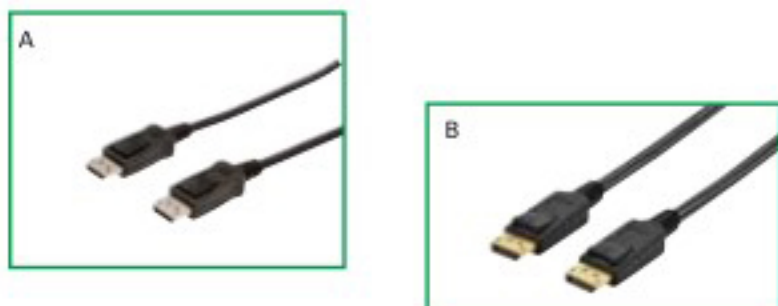

E CAVO DISPLAY PER CAD/CAM/GIS

ednet.

Cavo Display per CAD/CAM/GIS, usato per la connessione di un PC o di un Notebook con interfaccia Display Porta ad un Monitor con pari interfaccia. Lunghezza cavo 2 metri.

Codice	Rif. Orig.	Tipologia	U.d.V.
A 391271	84514	non schermato	pz.
B 391288	84500	doppia schermatura	pz.