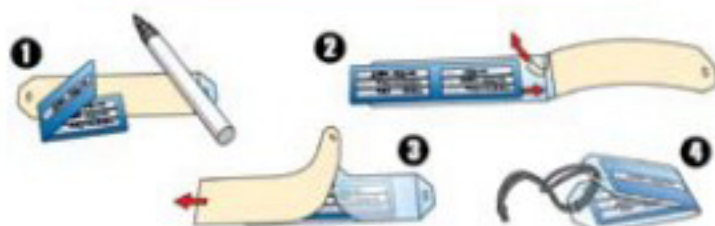

D TARGA PER VALIGIA

Portanome ripiegabile per bagagli, appositamente studiato per non rendere le informazioni personali visibili a chiunque. Una volta inserita e plastificata l'etichetta, il portanome può essere ripiegato in due in modo che sia visibile soltanto il nome nella parte esterna. Protegge il biglietto da usura e dall'acqua. Formato 40x165 (da aperto) mm. **Confezioni da 4 pezzi.**

Codice	Rif. Orig.	U.d.V.
380706	11110	conf.