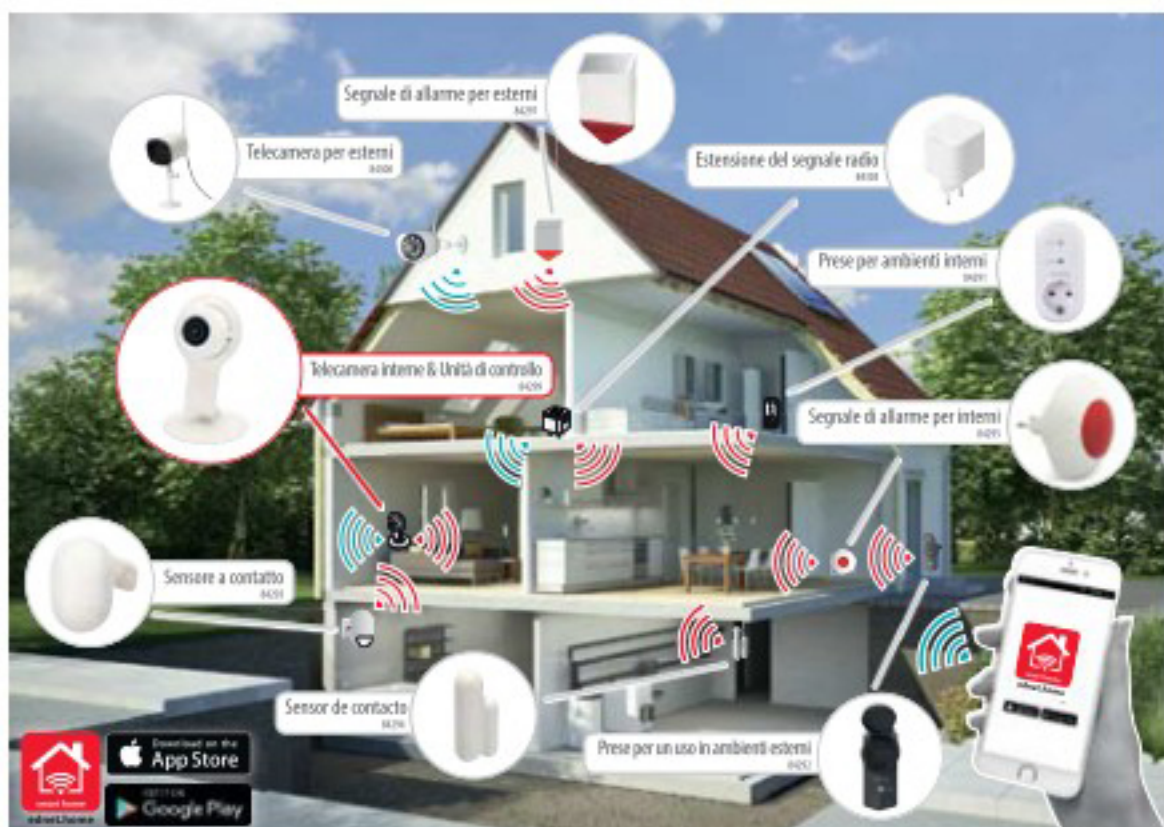

Smart Plug per ambienti interni

- Ulteriore estensione per lo Starter Kit ednet.power per uso in ambienti interni
- Tecnologia di base RF433
- Gli adattatori di presa supportano una capacità massima di 3680 W per 230 V/16 A

Codice ordine: 159683

Smart Plug per ambienti esterni

- Ulteriore estensione per lo Starter Kit ednet.power per uso in ambienti esterni
- Tecnologia di base RF433
- Gli adattatori di presa supportano una capacità massima di 3680 W per 230 V/16 A

Codice ordine: 159686