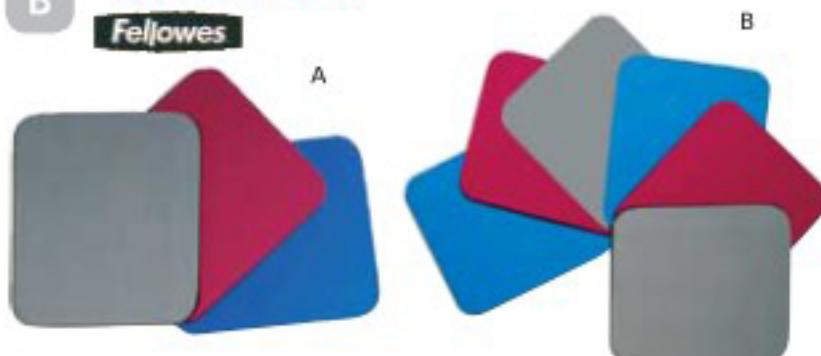

B TAPPETINI MOUSE

Fellowes

Mousepad economico, funzionale e resistente. Base in gomma antiscivolo da 5 mm e superficie in poliester. Disponibile nelle versioni Standard e Soft.

Codice	Rif. Orig.	Dimensioni	Colore	U.d.V.
mousepad				
A 754359	58021	0,6x23,1x20,3 cm	blu	pz.
754367	58022	0,6x23,1x20,3 cm	rosso	pz.
705333	58024	0,6x23,1x20,3 cm	nero	pz.
mousepad soft				
B 754081	29700	0,5x21,5x24 cm	blu	pz.
75409X	29701	0,5x21,5x24 cm	rosso	pz.
754103	29702	0,5x21,5x24 cm	grigio	pz.