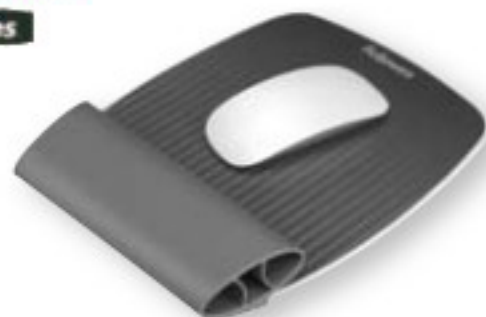

F I-SPIRE SERIES MOUSEPAD C/POGGIAPOLSI OSCILLANTE

Fellowes

Mousepad con morbido poggipolsi cilindrico in silicone che oscilla lievemente durante l'uso massaggiando il polso. Fornisce un sostegno comodo e sicuro. Facile pulizia. Design elegante ed essenziale per adattarsi ad ogni tipo di ambiente.

Codice	Rif. Orig.	Colore	U.d.V.
240657	9311802	grigio	pz.
240660	9314802	bianco	pz.