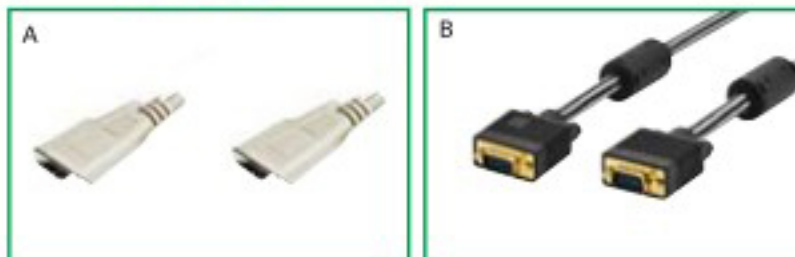

D CAVO MONITOR VGA

ednet.

Cavo di alimentazione monitor VGA, spinotti 15 pin.

Codice	Rif. Orig.	Lunghezza	Colore	U.d.V.
A 391252	84534	1,8 mt	bianco	pz.
in ferrite				
B 391214	84530	1,8 mt	nero-oro	pz.
B 391222	84531	3 mt	nero-oro	pz.